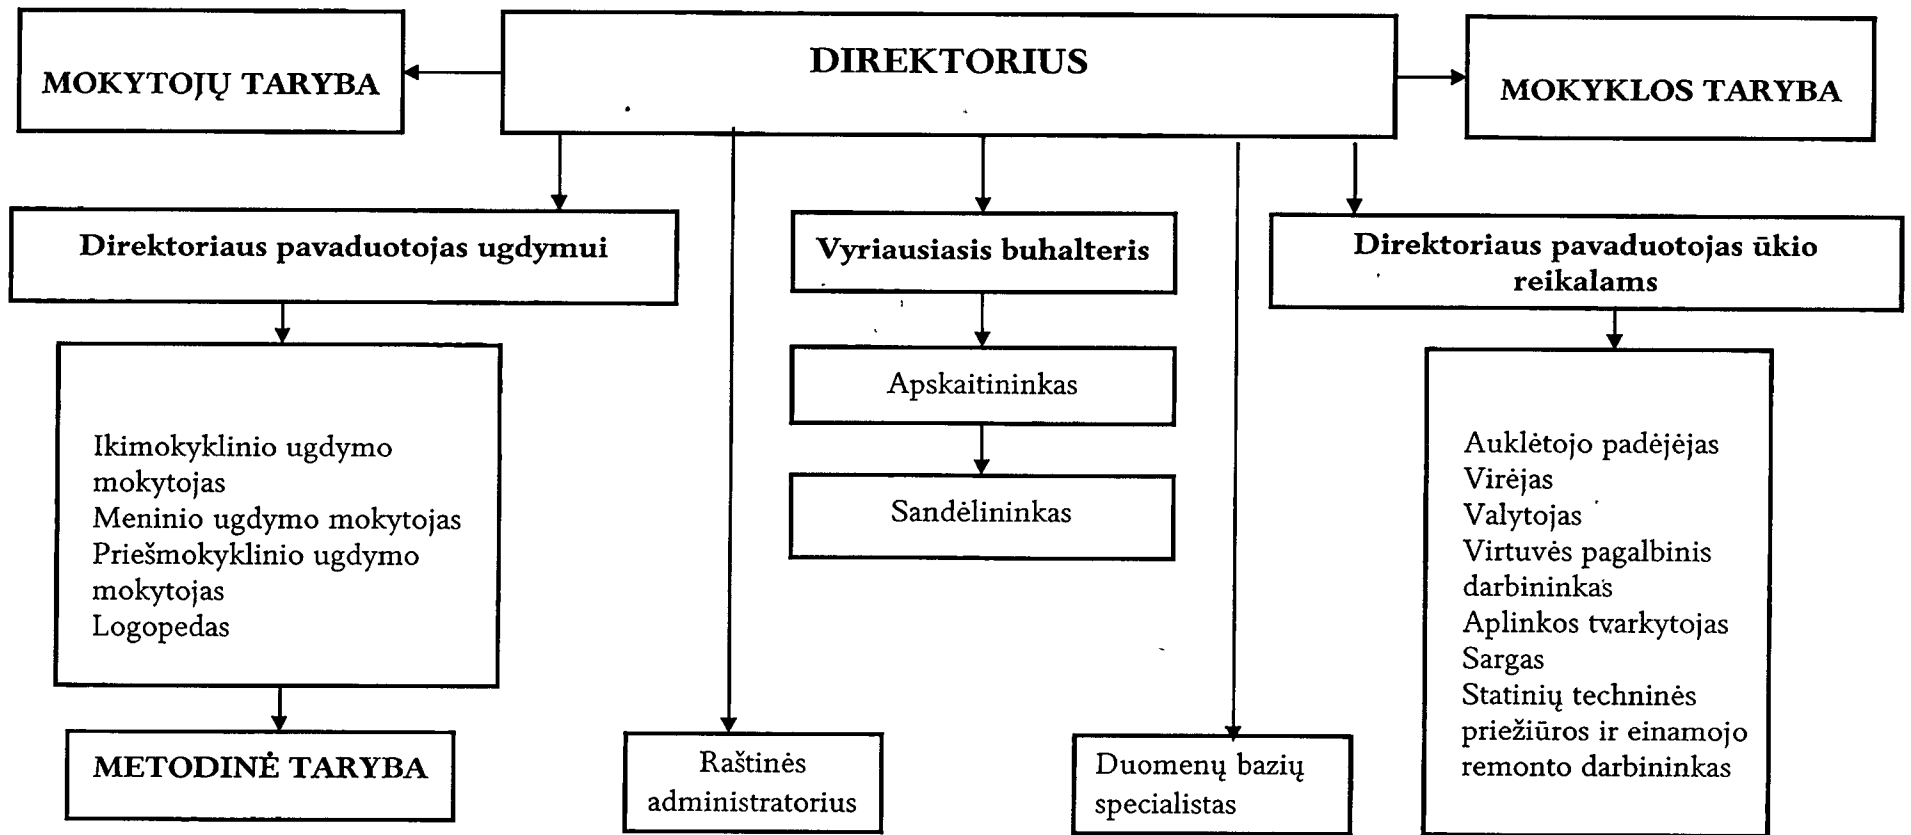

PATVIRTINTA
Palangos lopšelio-darželio „Ažuoliukas“
direktoriaus 2024 m. *sausio 30* d.
įsakymu Nr. VIV-13

PALANGOS LOPŠELIO-DARŽELIO „AŽUOLIUKAS“ VIDAUS STRUKTŪRA

SUDERINTA
Palangos miesto savivaldybės mero
2024 m. sausio *19* d.
potvarkiu Nr. M1- *53*